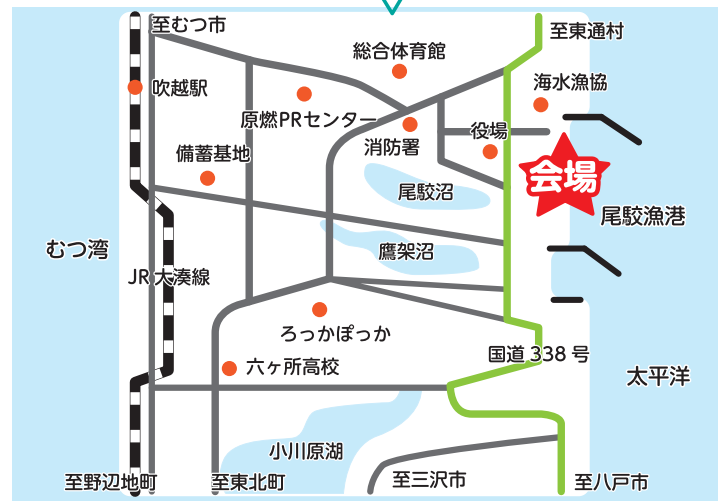

- イベントご案内 - 都合により変更があった場合はご容赦ください。

6日目 9:00 ~	-雨天決行-
■ 開会セレモニー	9:00 ~ 9:30
■ 六ヶ所風雪太鼓「響」	9:40 ~ 10:00
■ 六ヶ所高校吹奏楽部	10:10 ~ 10:40
■ ダンスパフォーマンス	10:50 ~ 11:10
■ 三葉流秀寿の会舞踊ショー	11:20 ~ 12:20
■ 六趣スペシャル抽選販売会	12:30 ~ 12:40
■ オス鮭無料配布抽選会	12:50 ~ 13:20
■ juri ライブ	13:30 ~ 14:00
■ ROCK趣～s´ステージ	14:10 ~ 14:40
■ メス鮭抽選販売会	14:50 ~ 15:20
■ ビンゴ大会	15:30 ~ 16:00
■ 閉会のあいさつ	16:00 ~

SPECIAL GUEST

元ミスニッコウキスゲ
シンガーソングライター

juri

■ろっかしよ産業まつりアクセスマップ

■ろっかしよ産業まつり会場ご案内

-Event Information- Schedule subject to change.

6th sun 9:00 ~	- Rain or shine -
■ Opening ceremony	9:00 ~ 9:30
■ Rokkasho husetsutaiko [Hibiki] stage	9:40 ~ 10:00
■ Rokkasho High School Brass Band	10:10 ~ 10:40
■ Dance performance	10:50 ~ 11:10
■ "Mitsuha style Hideju" s meeting Show	11:20 ~ 12:20
■ Rokushu sake lottery sale (30)	12:30 ~ 12:40
■ Free male salmon distribution lottery	12:50 ~ 13:20
■ "juri" live	13:30 ~ 14:00
■ "Rock-shu-s jazz band" concert	14:10 ~ 14:40
■ Female salmon lottery sale	14:50 ~ 15:20
■ Bingo Tournament	15:30 ~ 16:00
■ Closed ceremony	16:00 ~