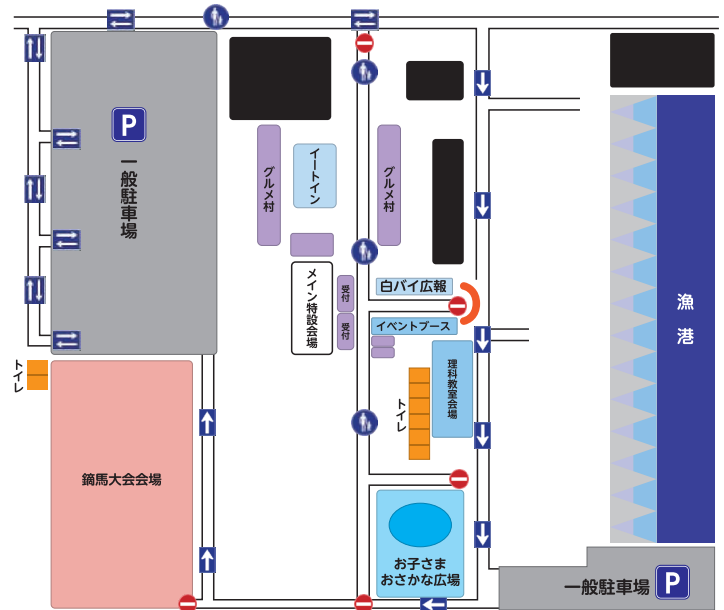

- イベントご案内 - 都合により変更があった場合はご容赦ください。

6日目 9:00 ~	-雨天決行-
■ 開会セレモニー	9:00 ~ 9:30
■ 六ヶ所風雪太鼓「響」	9:40 ~ 10:00
■ 六ヶ所高校吹奏楽部	10:10 ~ 10:40
■ ダンスパフォーマンス	10:50 ~ 11:10
■ 三葉流秀寿の会舞踊ショー	11:20 ~ 12:20
■ 六趣スペシャル抽選販売会	12:30 ~ 12:40
■ オス鮭無料配布抽選会	12:50 ~ 13:20
■ juri ライブ	13:30 ~ 14:00
■ ROCK趣～s´ステージ	14:10 ~ 14:40
■ メス鮭抽選販売会	14:50 ~ 15:20
■ ビンゴ大会	15:30 ~ 16:00
■ 閉会のあいさつ	16:00 ~

SPECIAL GUEST

元ミスニッコウキスゲ
シンガーソングライター

juri

■ろっかしよ産業まつりアクセスマップ

■ろっかしよ産業まつり会場ご案内

-Event Information- Schedule subject to change.

6th sun 9:00 ~	- Rain or shine -
■ Opening ceremony	9:00 ~ 9:30
■ Rokkasho husetsutaiko [Hibiki] stage	9:40 ~ 10:00
■ Rokkasho High School Brass Band	10:10 ~ 10:40
■ Dance performance	10:50 ~ 11:10
■ "Mitsuha style Hideju" s meeting Show	11:20 ~ 12:20
■ Rokushu sake lottery sale (30)	12:30 ~ 12:40
■ Free male salmon distribution lottery	12:50 ~ 13:20
■ "juri" live	13:30 ~ 14:00
■ "Rock-shu-s jazz band" concert	14:10 ~ 14:40
■ Female salmon lottery sale	14:50 ~ 15:20
■ Bingo Tournament	15:30 ~ 16:00
■ Closed ceremony	16:00 ~